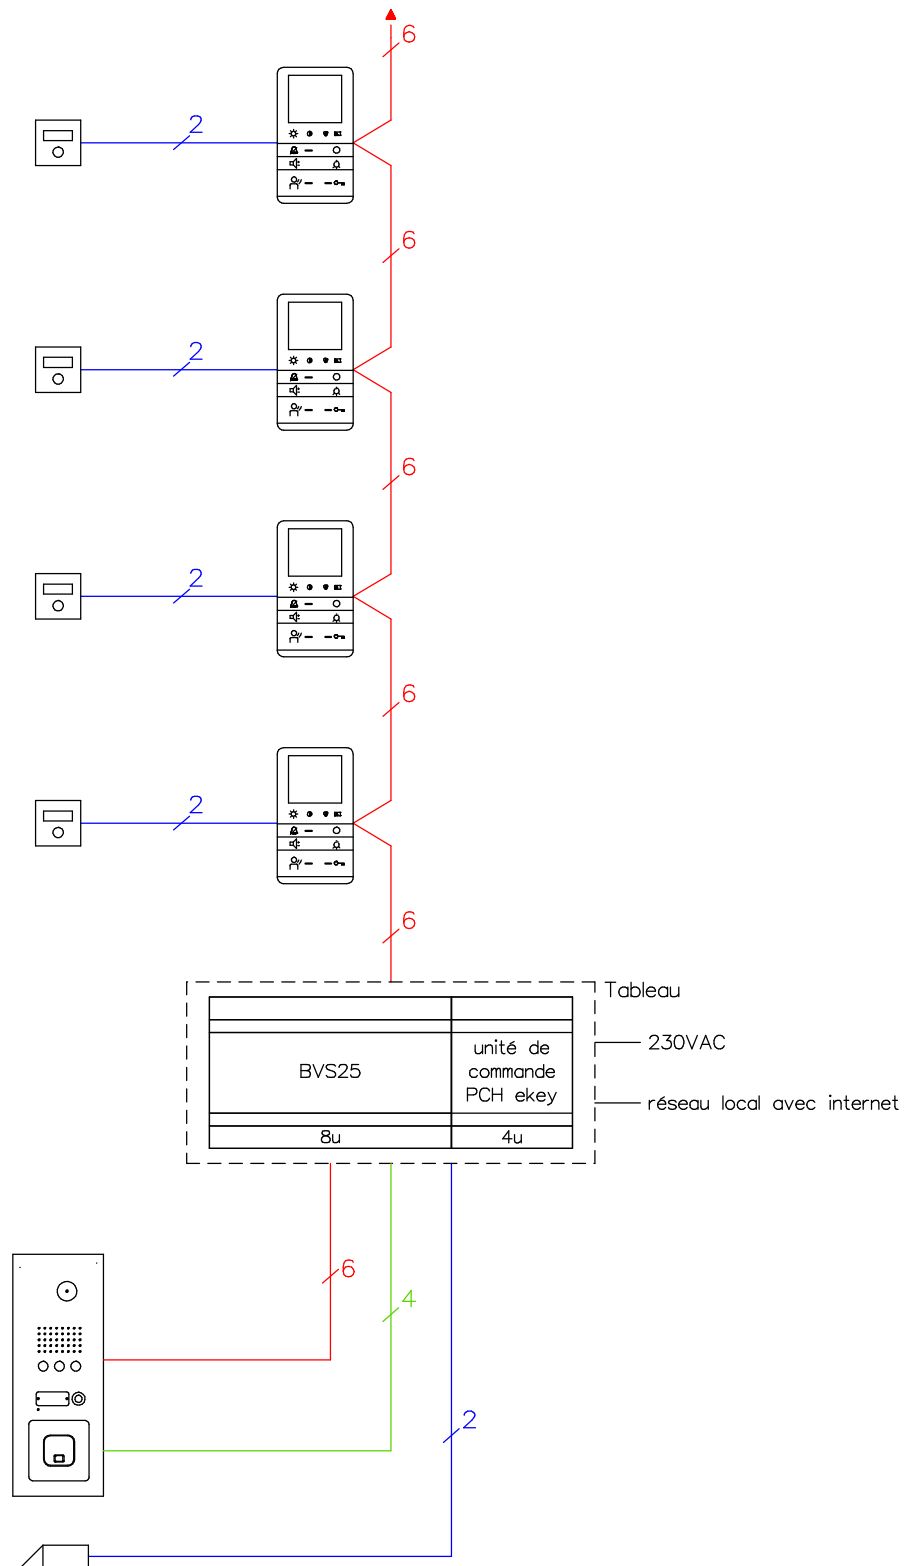

Interphone-portier vidéo TC:Bus pour 1 entrée avec scanner d'empreintes s/xLine

Jusqu'à 14-20 stations intérieures vidéo avec les centrales BVS25 et ekey Controller REG.

Longueur de ligne: max. 150m avec câble Ø 0.8mm entre la centrale et la station intérieure ou extérieure la plus éloignée (dépend du nombre d'appareils, points de raccordement, Ø du fil et de la consommation).

Pour des installations plus grandes contacter nos spécialistes.

Gâche électrique

8-12VAC/DC max.0.6A
(par vos soins)

Câble recommandé:

G51 4x2x0,8mm / 1x2x0,8mm
G51 2x2x0,8mm

KO(H)

René Koch AG
Seestrasse 241, 8804 Au/Wädenswil
044 782 6000, 044 782 6001 Fax
www.kochag.ch, info@kochag.ch

ISO 9001

Client

Réf

Vg.

Index F

CAD 01104/138

Schéma de principe TCV254/DRM2 f

Gez. 25.04.23 CN